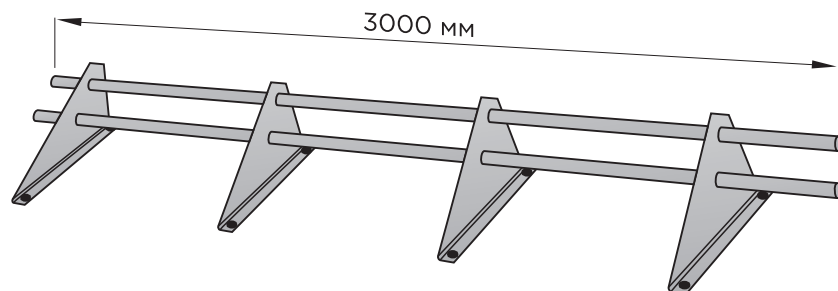

Инструкция по монтажу трубчатого снегозадержателя

Предварительная сборка снегозадержателя