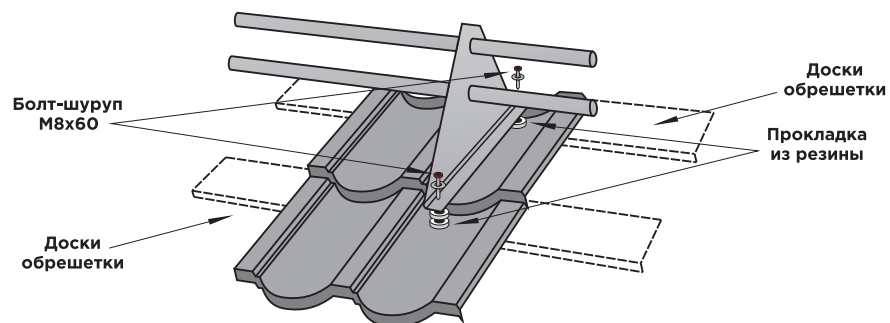

Крепление опор снегозадержателя к доскам обрешетки