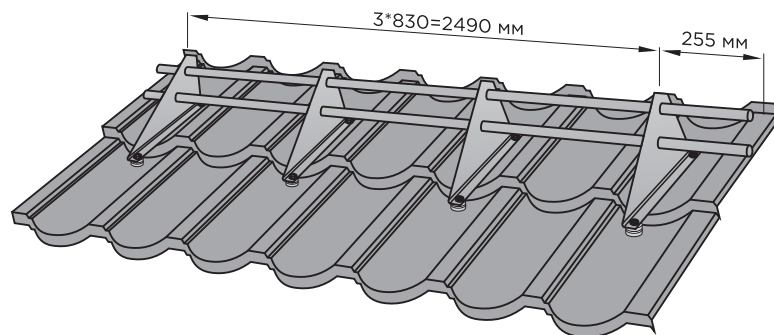

Шаг крепления опор снегозадержателя к доскам обрешетки

1. Установка опор снегозадержателей должна быть произведена строго в низ волны профиля.
2. Дополнительный ряд снегозадержателей требуется если длина ската крыши превышает указанную в таблице.
3. Снегозадержатели должны быть установлены выше карнизного свеса.